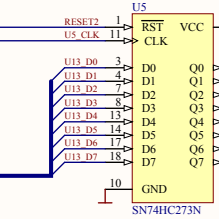

Title *			*
Size: A3	Number: *	Revision: *	*
Date: 22/09/2014	Time: 9:00:02	Sheet * of *	*
File: C:\Temp\HILo-ALL-07\Middle_U20.SchDoc			

Title *			*
Size: A3	Number: *	Revision: *	*
Date: 22/09/2014	Time: 9:00:02	Sheet * of *	*
File: C:\Tmp\HILo-ALL-07\Middle U4.SchDoc			

Designator
Middle Connector SchDoc

Connecteur
Middle Connector SchDoc

Title *			
Size: A3	Number: *	Revision: *	
Date: 22/09/2014	Time: 9:00:03	Sheet * of *	
File: C:\Tmp\HILo-ALL-07\Middle U5.SchDoc			

Designator
Middle_Connector_SchDoc

RESET2
U7_CLK

U13 D0
U13 D1
U13 D2
U13 D3
U13 D4
U13 D5
U13 D6
U13 D7

U13D[0..7]

Connecteur
Middle_Connector_SchDoc

ZIF17
ZIF18
ZIF19
ZIF20
ZIF21
ZIF22
ZIF23
ZIF24

Title *			
Size: A3	Number: *	Revision: *	
Date: 22/09/2014	Time: 9:00:03	Sheet * of *	
File: C:\Temp\HILo-ALL-07\Middle_U7_SchDoc			