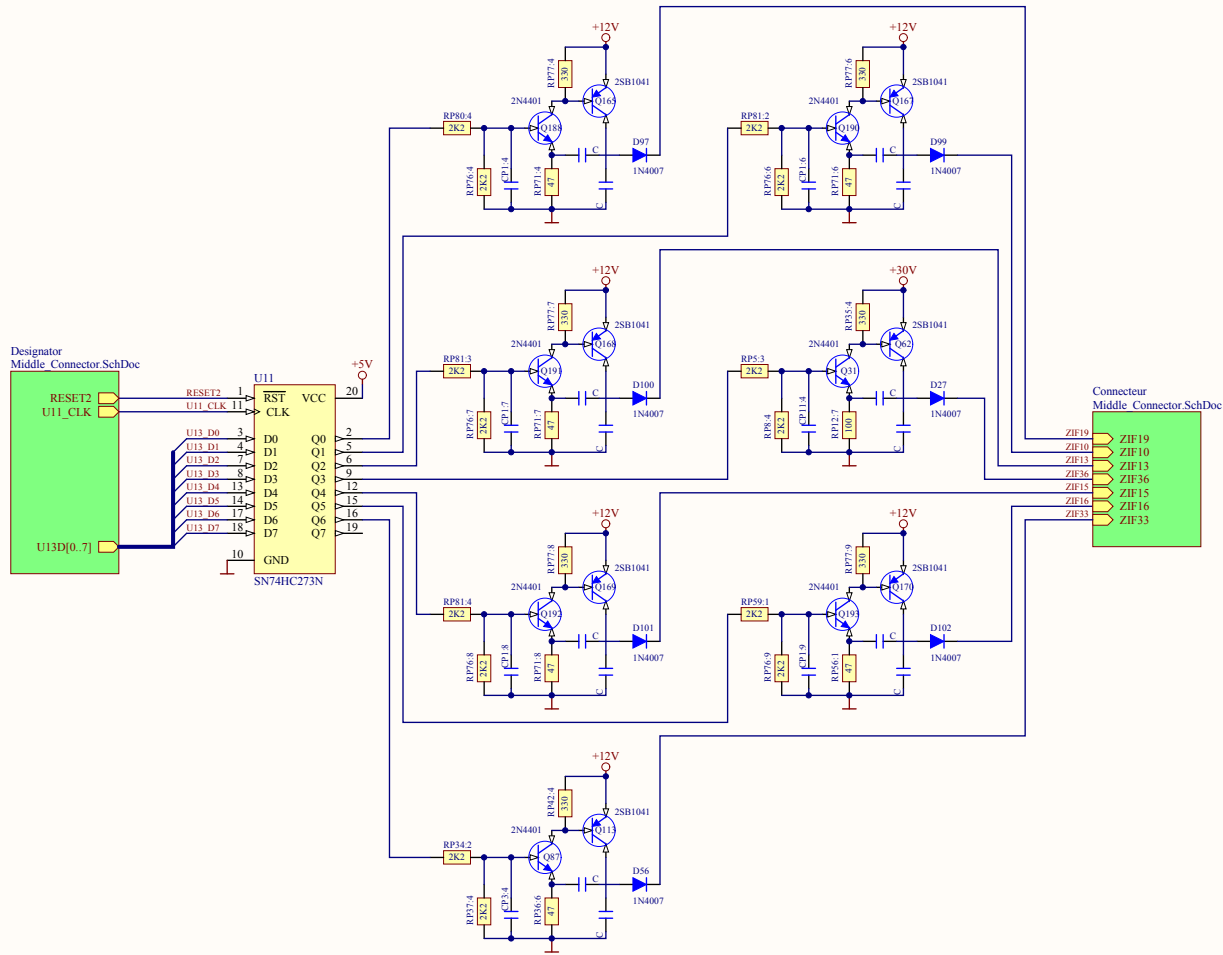

Designator
Middle Connector.SchDoc

Connecteur
Middle ZIF Cross.SchDoc

Designator
Middle Connector.SchDoc

Designator
Middle ZIF Cross.SchDoc

Designator
Middle Connector.SchDoc

Title *			
Size: A3	Number: *	Revision: *	
Date: 22.09.2014	Time: 9:00:00	Sheet * of *	
File: C:\Tmp\HILo-ALL-07\Middle U10-12.SchDoc			