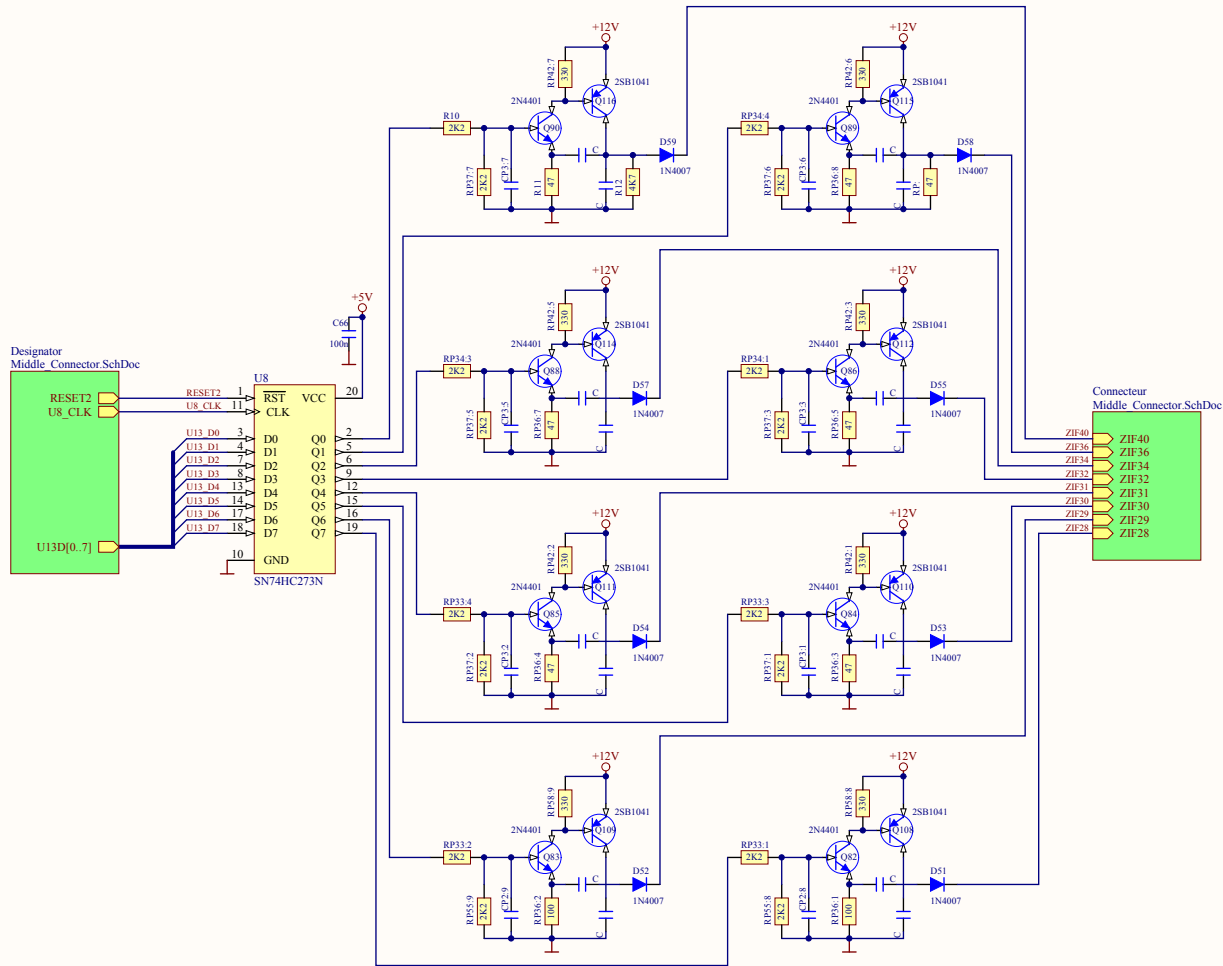

Designator
Middle_Connector_SchDoc

RESET2
U7_CLK

U13 D0
U13 D1
U13 D2
U13 D3
U13 D4
U13 D5
U13 D6
U13 D7

U13D[0..7]

Connecteur
Middle_Connector_SchDoc

ZIF17
ZIF18
ZIF19
ZIF20
ZIF21
ZIF22
ZIF23
ZIF24

Title *			
Size: A3	Number: *	Revision: *	
Date: 22/09/2014	Time: 9:00:03	Sheet * of *	
File: C:\Temp\HILo-ALL-07\Middle_U7_SchDoc			

Title *			
Size: A3	Number: *	Revision: *	
Date: 22/09/2014	Time: 9:00:03	Sheet * of *	
File: C:\Temp\HILo-ALL-07\Middle_U8_SchDoc			

Designator
Middle_Connector.SchDoc

Connecteur
Middle_Connector.SchDoc